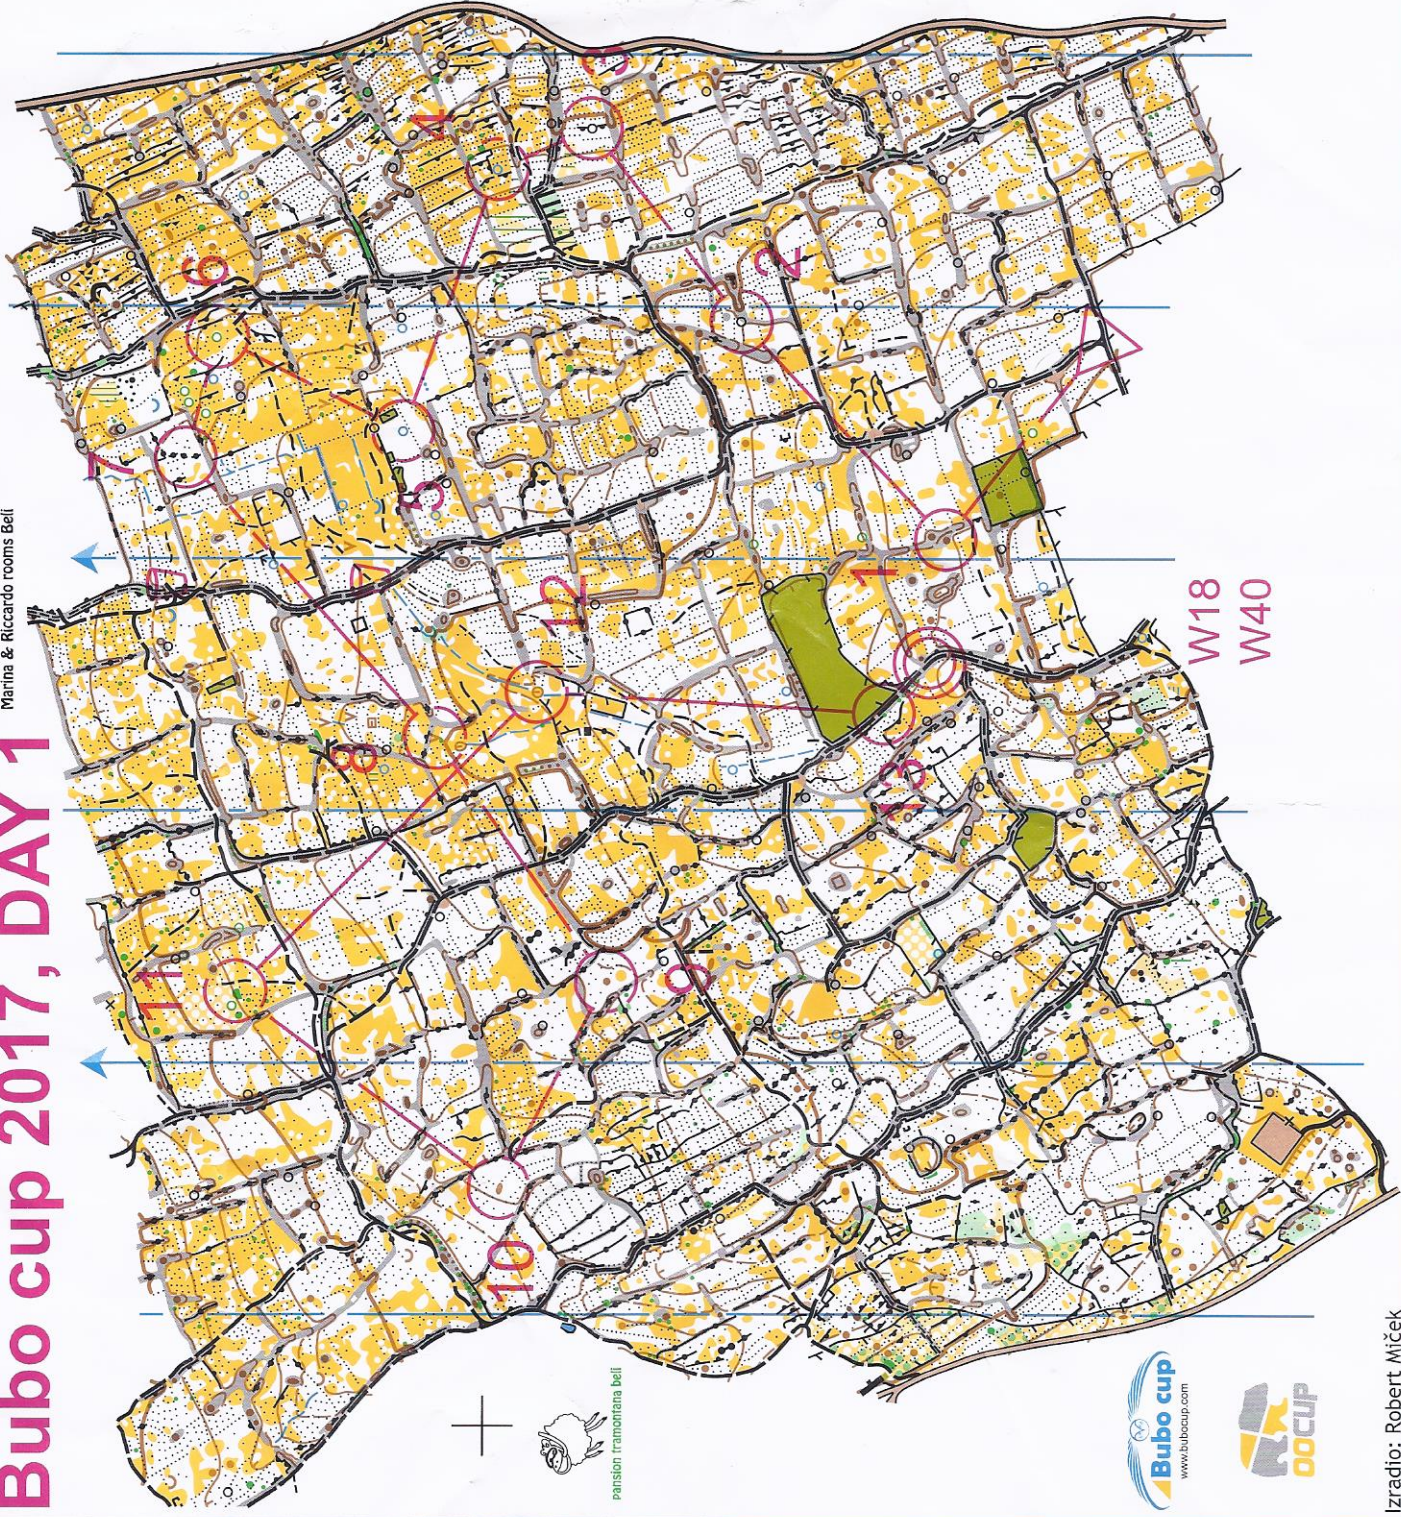

# Bubo cup 2017, DAY 1

Marina & Riccardo rooms Bell

# Creski maslinici

mjerilo 1 : 7500

E: 5m

stanje: veljača 2016

Bubo cup 2017, DAY 1		3,6 km	70 m
W18		/ /	
W40			
1	78	✓	1
2	32	○	○
3	35	○	○
4	51	○	○
5	33	○	○
6	58	4	○
7	74		✓
8	38	V	
9	67	•	1
10	46	•	1
11	45	⊗	○
12	37	☉	
13	100	⊗	○
		70 m	○