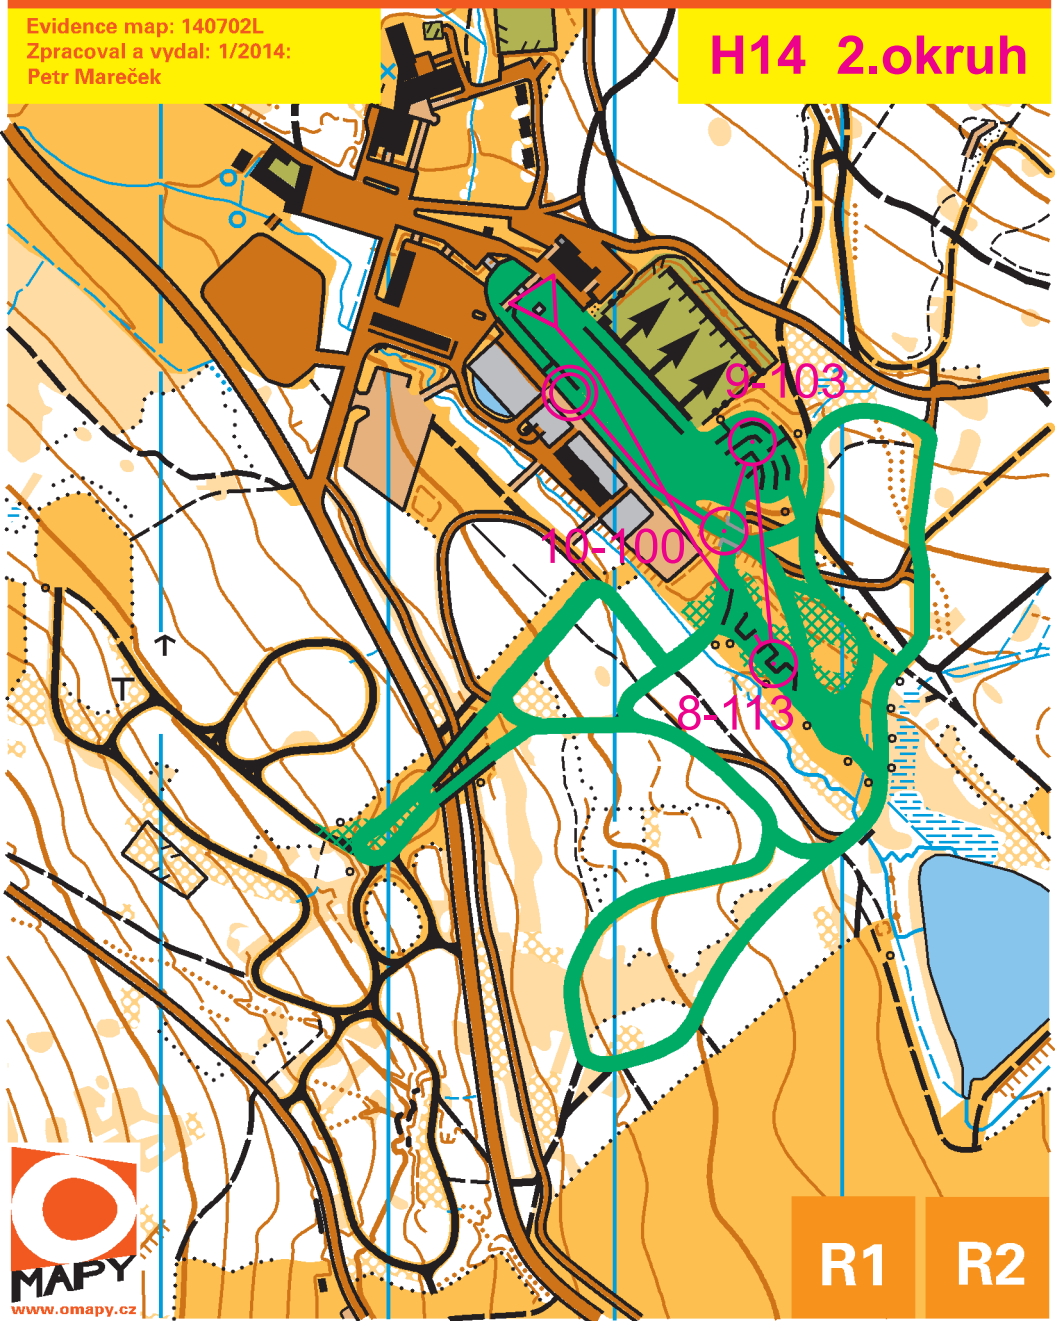

VYSOČINA ARÉNA 1:5000 / E = 5 m

Evidence map: 140702L
Zpracoval a vydal: 1/2014:
Petr Mareček

H14 2.okruh

R1

R2